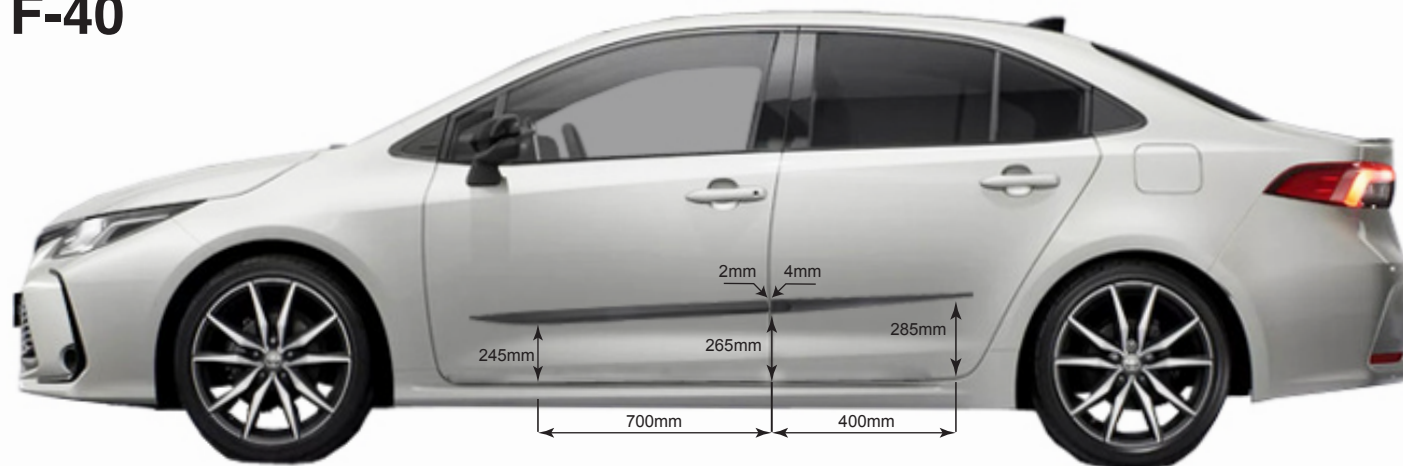

Listwy boczne / Body mouldings for **TOYOTA COROLLA 2022-**

instrukcja montażu / installation instructions

F-40

24 Month Warranty