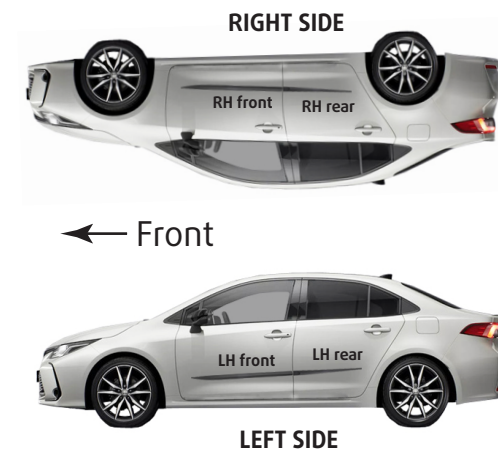

Listwy boczne / Body mouldings for **TOYOTA COROLLA 2022-**

instrukcja montażu / installation instructions

F-40

24 Month Warranty